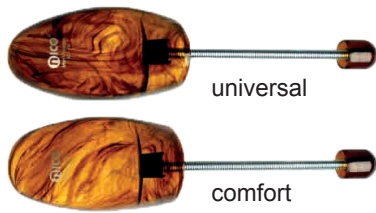

Schuhspanner Nico ,Men‘

mit Spiralfeder

Tendeurs Nico ,Men‘ avec tige à spirale

Größen: 39/41, 42/43, 44/4

84091 universal, *universal*

84092 comfort, *comfort*

Richtpreis

14.90

14.90