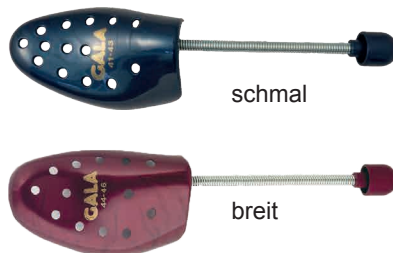

Gala Kunststoff Schuhspanner

mit Spiralfeder

Tendeurs Gala avec tige à spirale

Größen: 4 = 41/43, 6 = 44/46

84123 Herren schmal, *hommes étroit*

Richtpreis

Seite 22

84124 Herren breit, *hommes large*

Seite 22