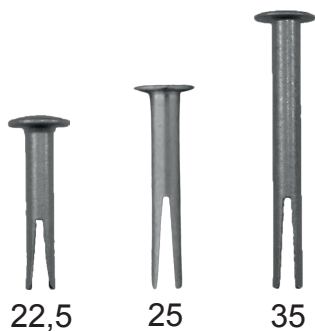

13	14,5	17,5	19
N	N	N	N

10 Stk
50 Stk
100 Stk
1000 Stk