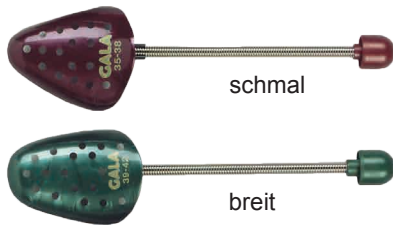

Gala Kunststoff Schuhspanner

mit Spiralfeder

Tendeurs Gala avec tige à spirale

Größen: 2 = 35/38, 3 = 39/42

84121 Damen schmal, *dames étroit*

Richtpreis

Seite 22

84122 Damen breit, *dames large*

Seite 22