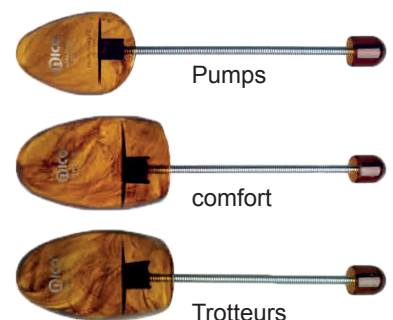

Richtpreis

Seite 22

Gala Buchenholz-Schraubspanner*Embouchoirs Gala en bois de hêtre avec vis*

Größen: 36/37, 38/39, 40/41, 42/43, 44/45, 46/48

8415 Unisex, *unisex*

Richtpreis

Seite 22

Schuhspanner Nico ‚Ladies‘

mit Spiralfeder

Tendeurs Nico ‚Ladies‘ avec tige à spirale

Größen: 35/38, 39/42

84071 Pumps, *pumps*

Richtpreis

14.90

84073 comfort, *comfort*

14.90