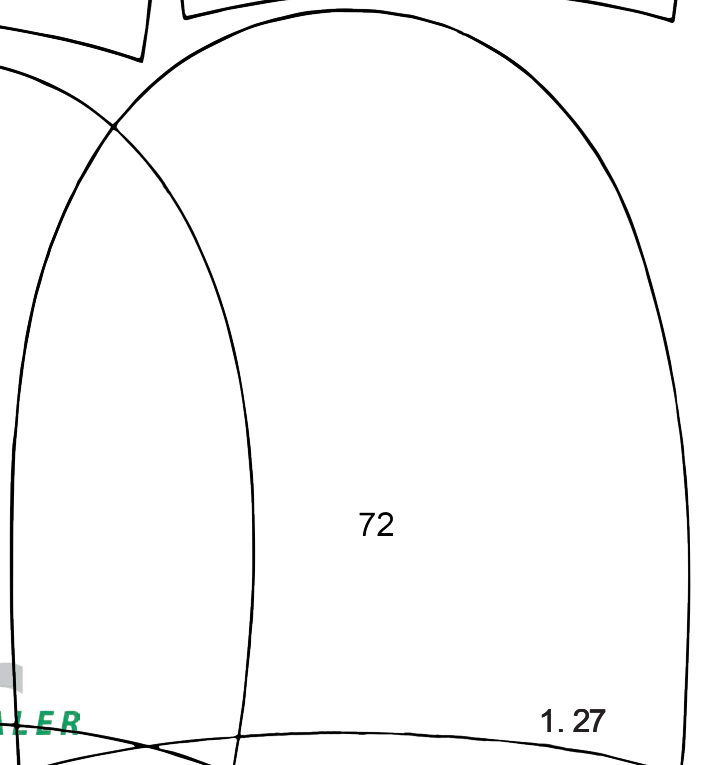

Grössentabelle Damen-Flecke
Grandeurs talons pour dames