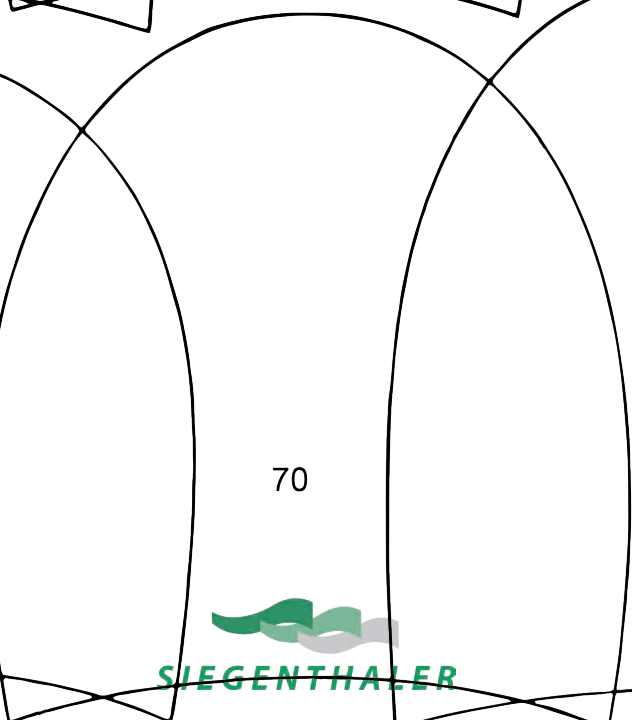

Grössentabelle Damen-Flecke
Grandeurs talons pour dames