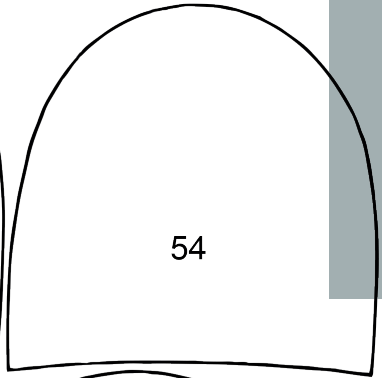

Grössentabelle Damen-Flecke
Grandeurs talons pour dames