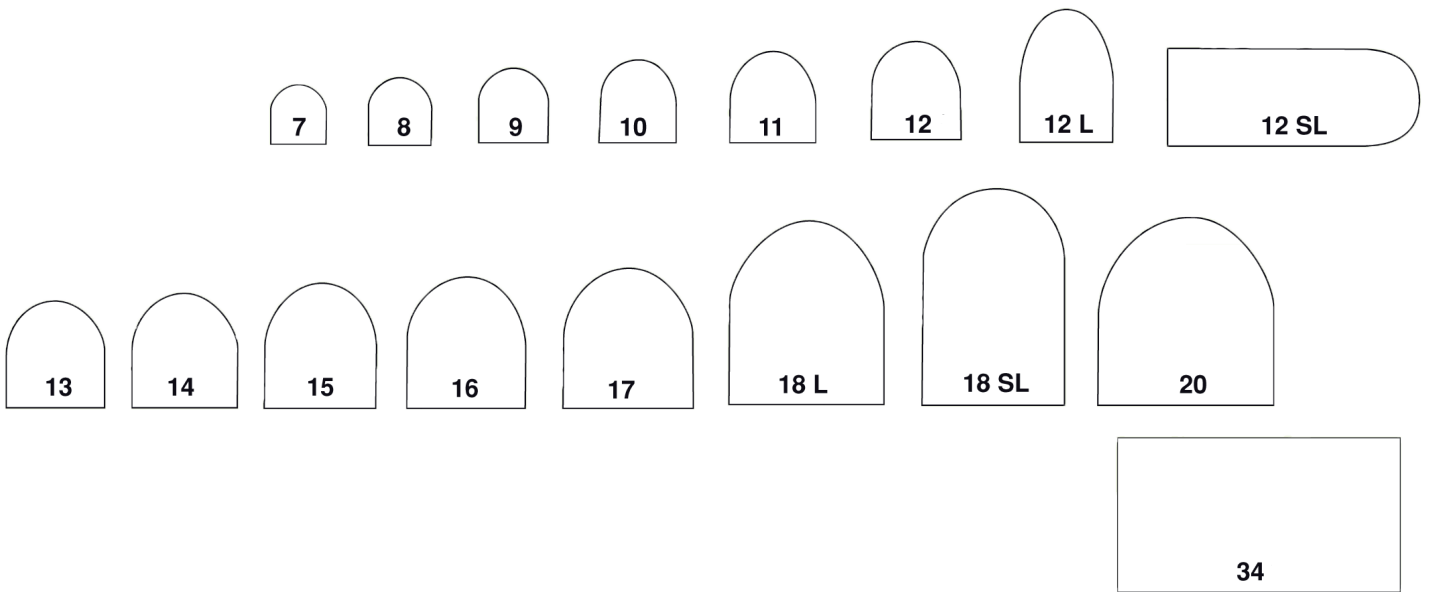

Supertap

Grössen 7, 8, 9, 10, 11, 12, 12L, 12SL, 13, 14, 15, 16, 17, 18L, 18SL, 20, 34x18

01552 schwarz, *noir*

10 Pr 50 Pr 200 Pr

015525 honig, *miel*

Grössentabelle für Supertap:
Grandeurs pour Supertap: