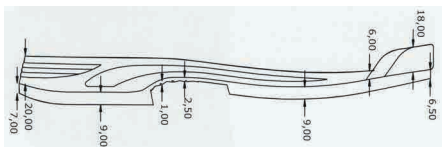

Größen 37, 38, 39, 40, 41, 42, 43, 44, 45, 46, 47

01080 schwarz, *noir* 1 Paar