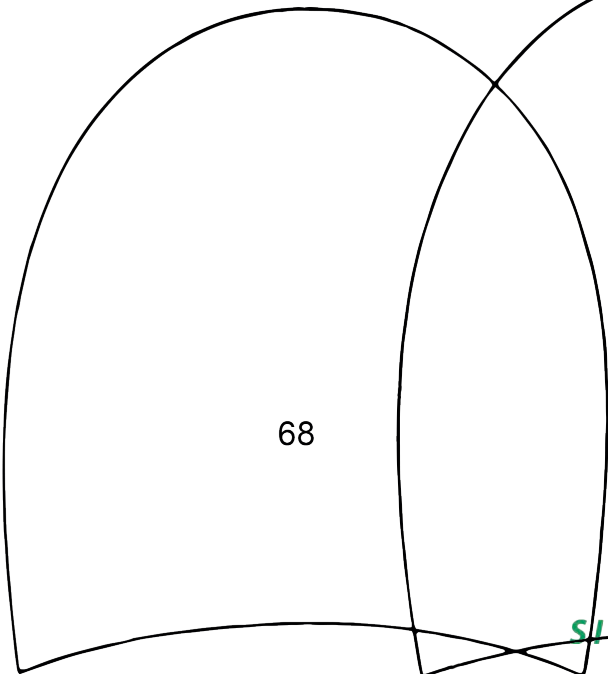

Grössentabelle Damen-Flecke
Grandeurs talons pour dames