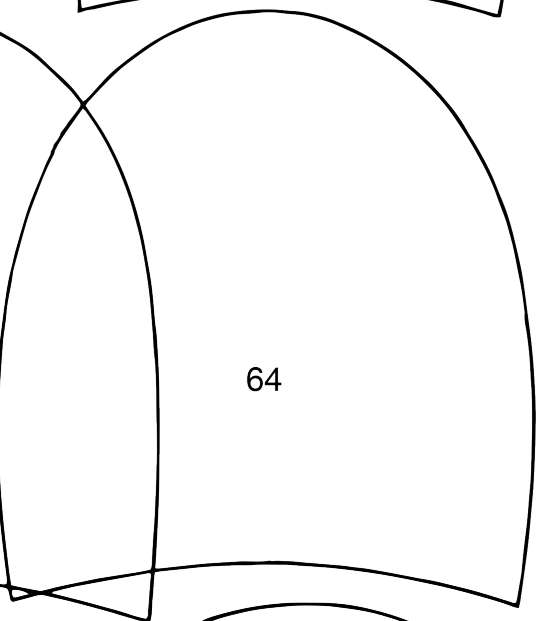

Grössentabelle Damen-Flecke
Grandeurs talons pour dames