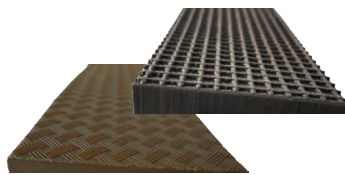

SIEGENTHALER

SCHUH- UND ORTHOPÄDIEBEDARF

Gummi