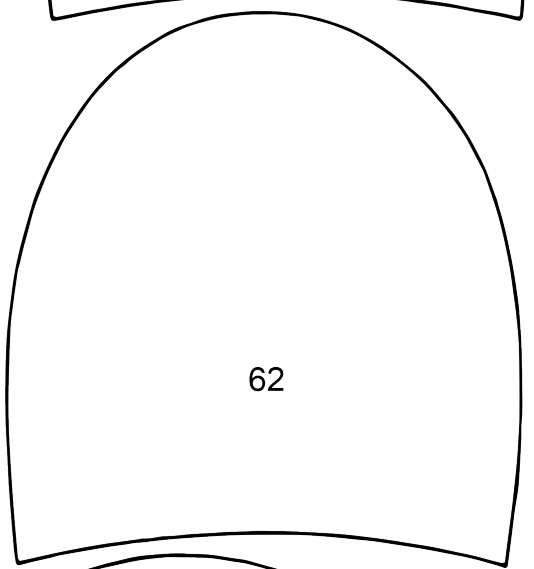

Grössentabelle Damen-Flecke
Grandeurs talons pour dames